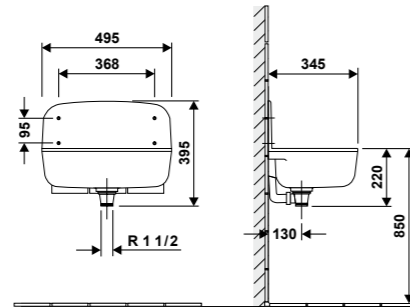

Zlewozmywak przyścienny