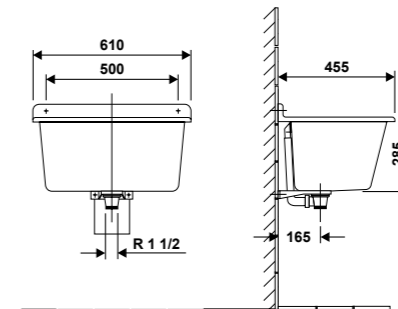

Komora pralnicza

Kod	Kolor	Cena brutto
070 003 201	Biały	387,- PLN
070 003 301	Granit	387,- PLN

Kod	Akcesoria	Cena brutto
071 003 601	Kratka szara	49,- PLN
071 003 101	Szafka	179,- PLN

Komora pralnicza - o szerokości 61 cm i głębokości ok 30 cm umożliwi komfortowe wykonywanie codziennych prac porządkowych w domu takich jak pranie i sprzątanie. Montaż na wysokości ok.80 cm od posadzki nie wymaga schylania się i zapewnia pracę w wyprostowanej pozycji. Do komory pralniczej oferujemy szafkę o wymiarach 595x450x850 mm która zapewnia dodatkową stabilność i praktyczne miejsce na środki czystości, akcesoria itp.