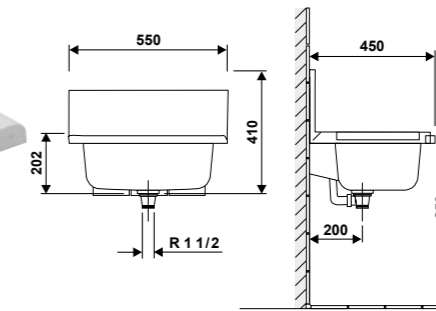

Kod	Kolor	Cena brutto
070 002 801	Biały	289,-PLN
070 002 901	Granit	289,-PLN

Zlewozmywaki wielofunkcyjne MULTISSET to najbardziej uniwersalna propozycja z całej oferty. Duża liczba dostępnych akcesoriów sprawia, że ten model cieszy się dużym uznaniem naszych klientów. Przy lewej i prawej krawędzi umieszczono uchwyty na ręczniki. Zamocować na nich można także 2 haki do montażu akcesoriów takich, jak półka i ociekacz. Mocowanie zlewozmywaka złożone jest z dwóch niewidocznych później wieszaków ściennych. Zlew jest nasuwany od góry na prowadnicę i w ten sposób uzyskuje się pewność mocowania.

Kod	Akcesoria	Cena brutto
071 003 501	Kratka antracyt	117,-PLN

Zlewozmywak - COMPACT

Kod	Kolor	Cena brutto
070 003 001	Biały	249,-PLN
070 003 101	Granit	249,-PLN

COMPACT to ergonomiczna zwarta budowa, brak ostrych krawędzi, ciekawa linia wzornicza, sprawdzony system montażu za pomocą mocowań wstępnie przykręconych do ściany sprawia, że po nasunięciu zlewu na mocowania nie widać żadnych otworów i śrub montażowych. Compact posiada płaszcz naścienny, który zapobiega zabrudzeniom ściany podczas użytkowania. Posiada szeroką półkę która umożliwia zamontowanie baterii stojącej, dozownika na mydło lub przechowywanie środków czystości.