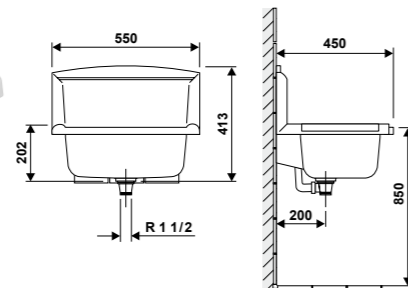

Zlewozmywak - MULTISSET

Kod	Kolor	Cena brutto
070 002 801	Biały	289,-PLN
070 002 901	Granit	289,-PLN

Zlewozmywaki wielofunkcyjne MULTISSET to najbardziej uniwersalna propozycja z całej oferty. Duża liczba dostępnych akcesoriów sprawia, że ten model cieszy się dużym uznaniem naszych klientów. Przy lewej i prawej krawędzi umieszczono uchwyty na ręczniki. Zamocować na nich można także 2 haki do montażu akcesoriów takich, jak półka i ociekacz. Mocowanie zlewozmywaka złożone jest z dwóch niewidocznych później wieszaków ściennych. Zlew jest nasuwany od góry na prowadnicę i w ten sposób uzyskuje się pewność mocowania.

Kod	Akcesoria	Cena brutto
071 003 501	Kratka antracyt	117,-PLN