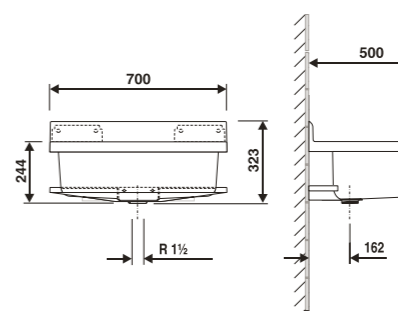

Komora pralnicza

Kod	Kolor	Cena brutto
070 003 201	Biały	387,- PLN
070 003 301	Granit	387,- PLN

Kod	Akcesoria	Cena brutto
071 003 601	Kratka szara	49,- PLN
071 003 101	Szafka	179,- PLN

Komora pralnicza - o szerokości 61 cm i głębokości ok 30 cm umożliwi komfortowe wykonywanie codziennych prac porządkowych w domu takich jak pranie i sprzątanie. Montaż na wysokości ok.80 cm od posadzki nie wymaga schylania się i zapewnia pracę w wyprostowanej pozycji. Do komory pralniczej oferujemy szafkę o wymiarach 595x450x850 mm która zapewnia dodatkową stabilność i praktyczne miejsce na środki czystości, akcesoria itp.

Komora gospodarcza - MAXI

Kod	Kolor	Cena brutto
070 003 401	Biały	399,- PLN
070 003 501	Granit	399,- PLN

Komora gospodarcza - MAXI jest szczególnie użyteczna gdy jest potrzebna duża komora gospodarcza montowana obok pralki, w suterenie, kotłowni, garażu, pralni, warsztacie, ogrodzie etc. Jej duże wymiary: 700x500x250 mm i pojemność 33litrów sprawiają, że w pomieszczeniach gospodarczych staje się niezastąpiona. Komora posiada półkę, która jest technologicznie przygotowana do montażu np. dozownika do mydła lub baterii zlewozmywakowej stojącej. Dodatkowa wygodna półka pod komorą zapewnia możliwość przechowywania np. środków czystości lub innych akcesoriów.